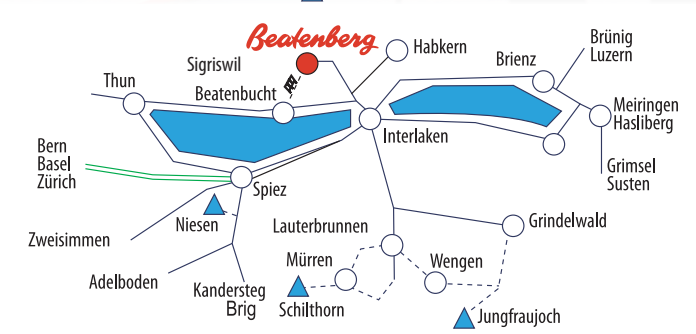

Rental

Mit dem besten Material macht der Winter einfach mehr Spass!

Winteröffnungszeiten

ab 13.11.2023
 Mo-Fr 08.30-12.00 h/13.30-18.00 h
 Sa 08.30-17.00 h
 So 09.00-17.00 h (nur bei Liftbetrieb)

Sport am Berg AG